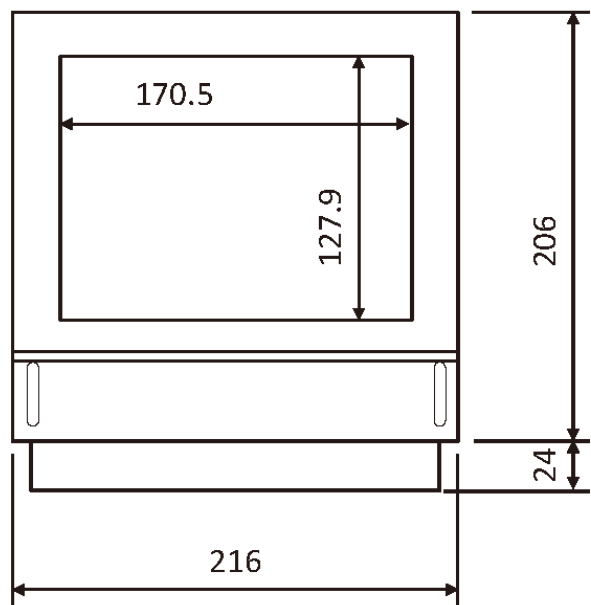

LMD-9050 [SONY]

単位 (mm)