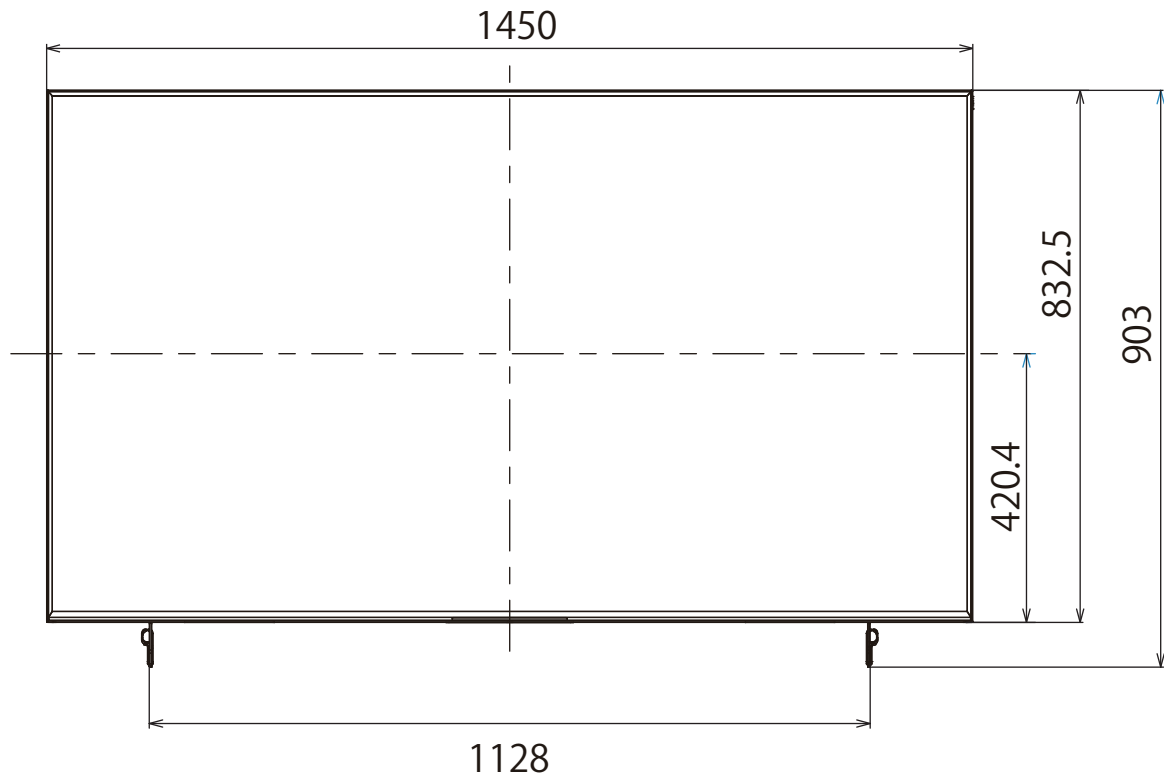

# FW-65BZ40H/BZ [SONY]

单位 : mm