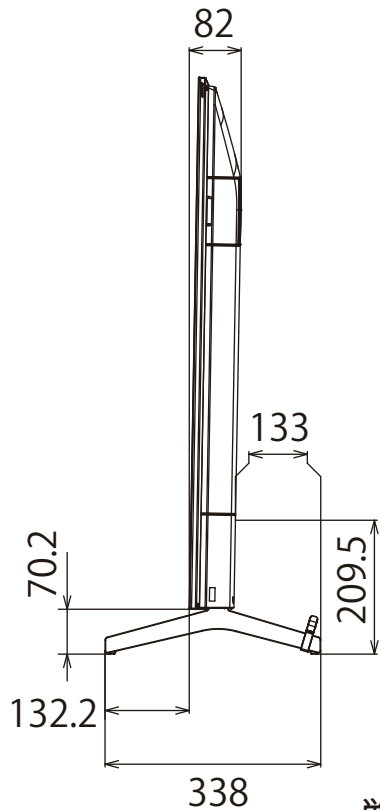

# FW-65BZ40H/BZ [SONY]

单位 : mm