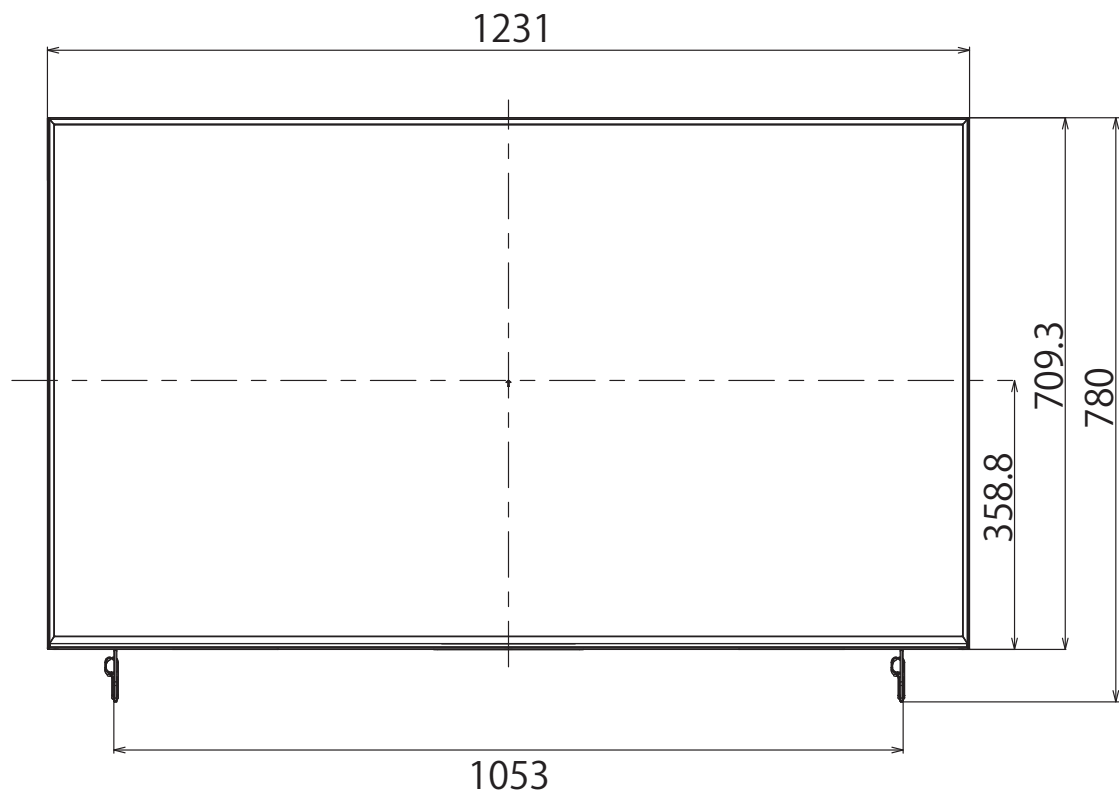

FW-55BZ40H/BZ [SONY]

单位 : mm