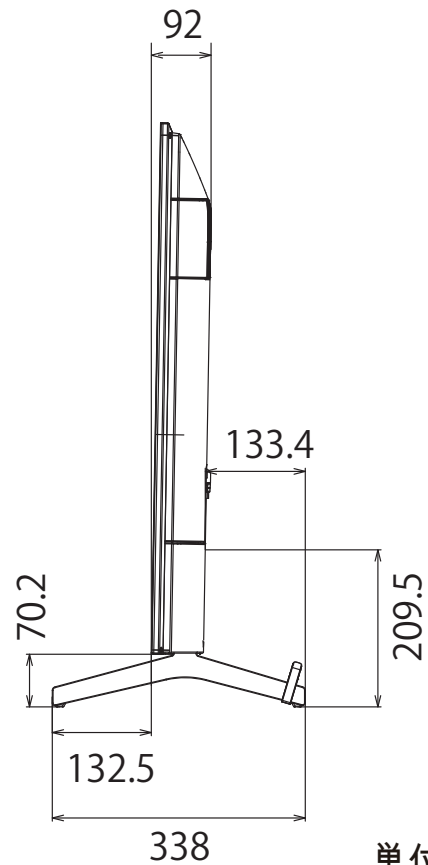

FW-55BZ40H/BZ [SONY]

单位 : mm