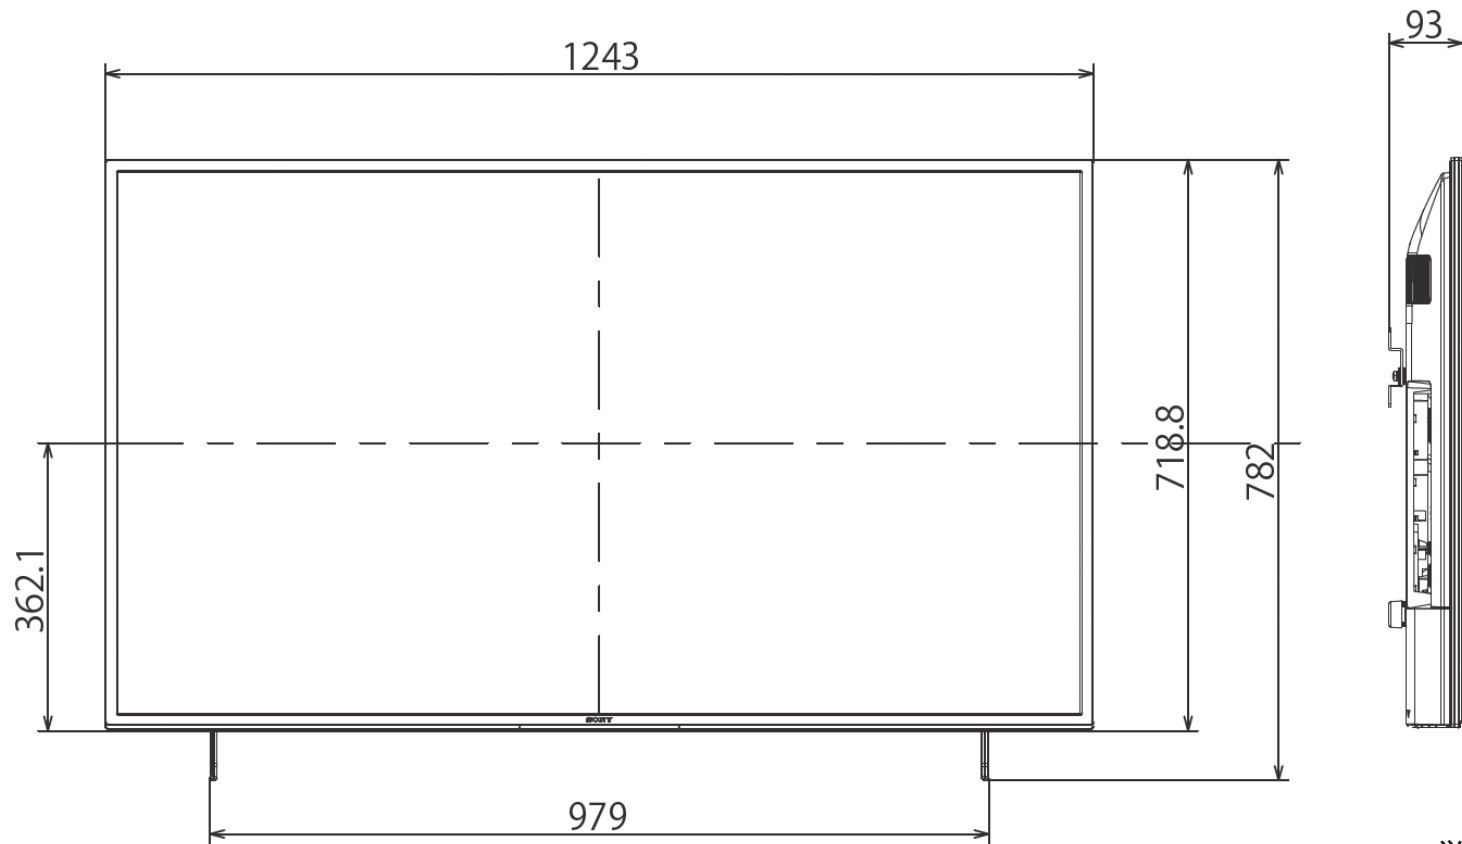

# KJ-55X8000H/BZ [SONY]

单位 : mm