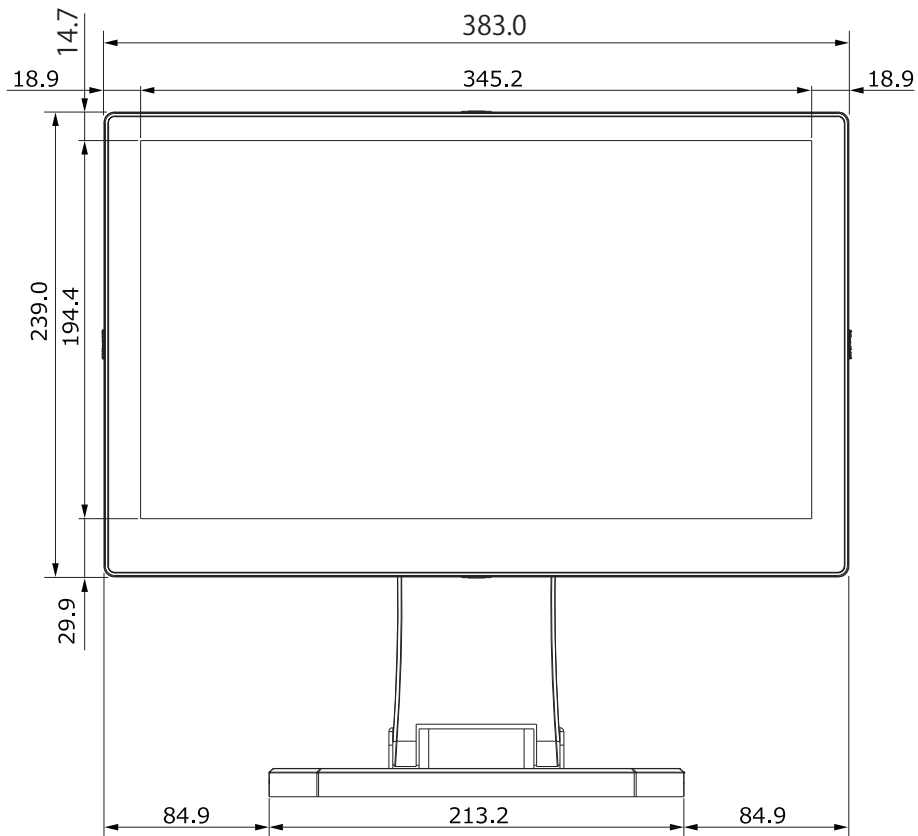

LCD1560 [AD TECHNO]

単位(mm)