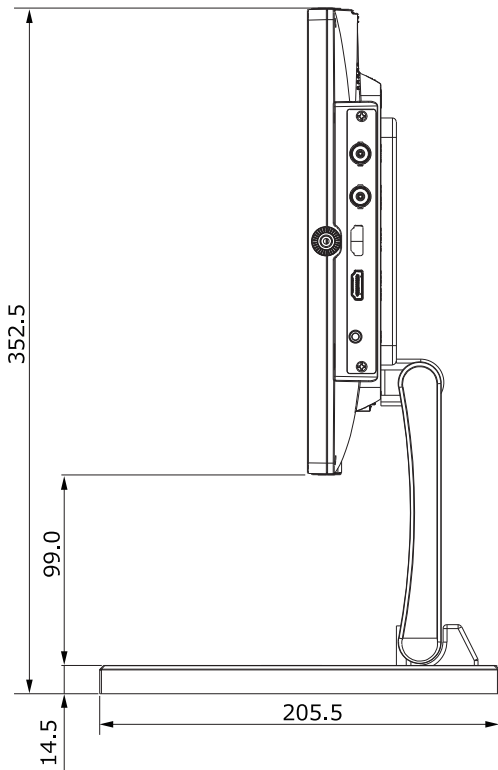

LCD1560 [AD TECHNO]

単位(mm)