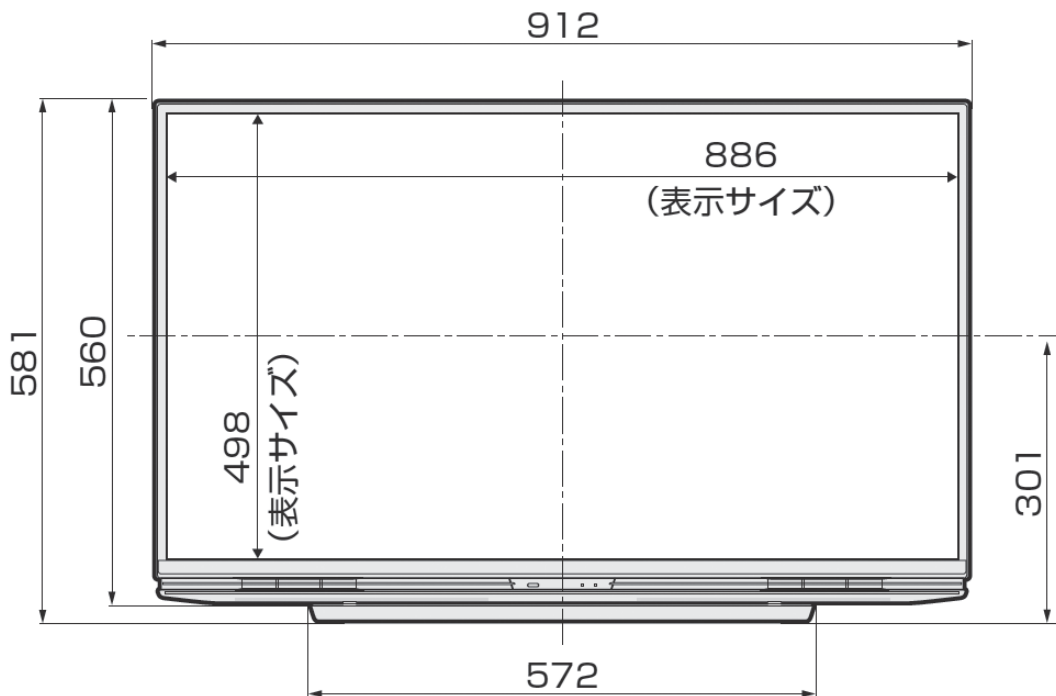

LC-40W5 [SHARP]

正面

側面