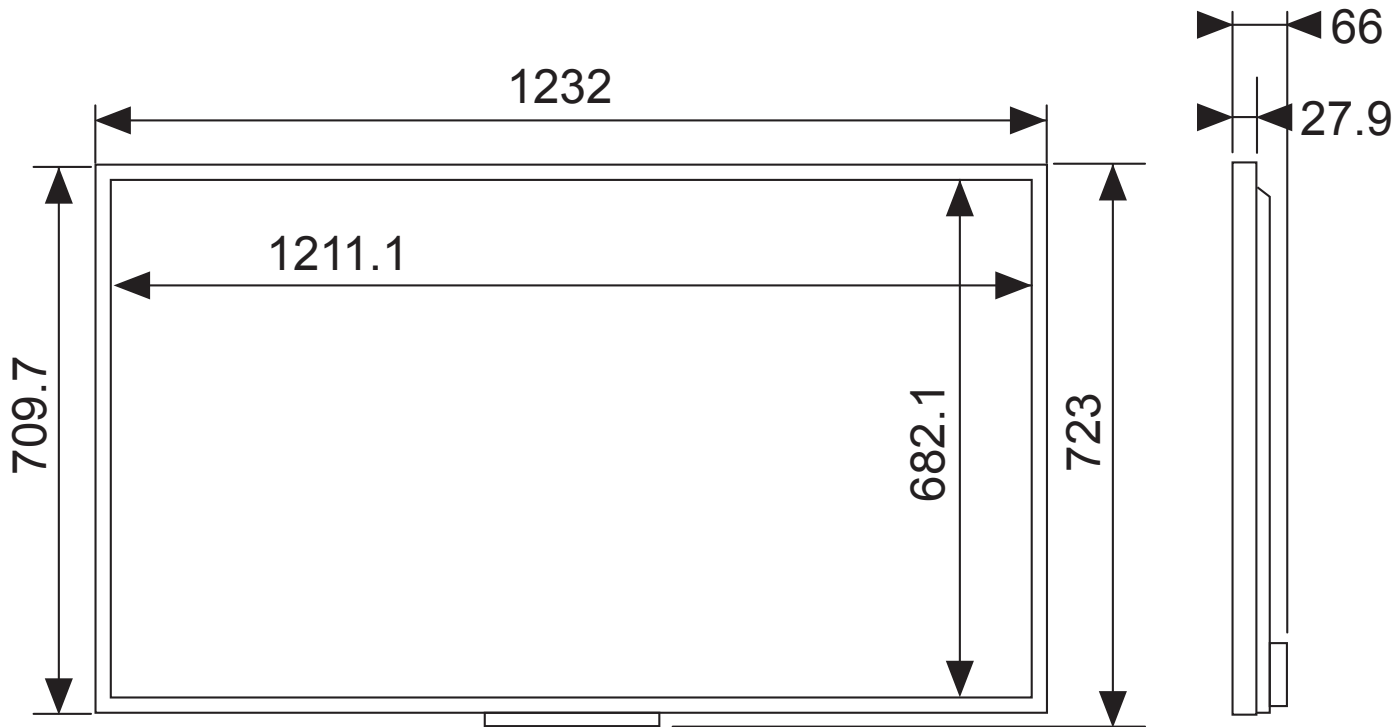

KD-55X8500B [SONY]

单位(mm)