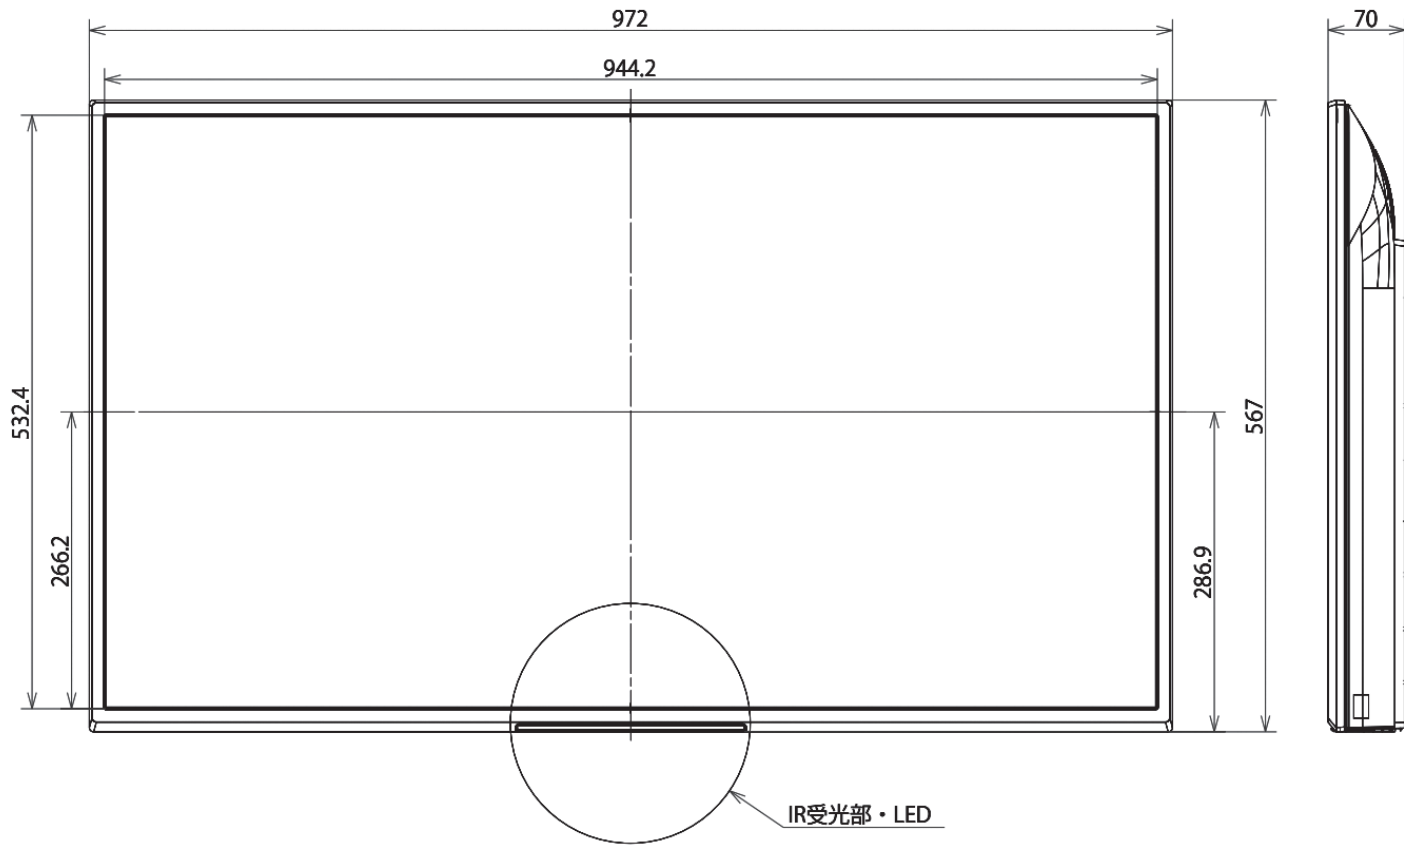

FW-43BZ30L [SONY]

単位(mm)