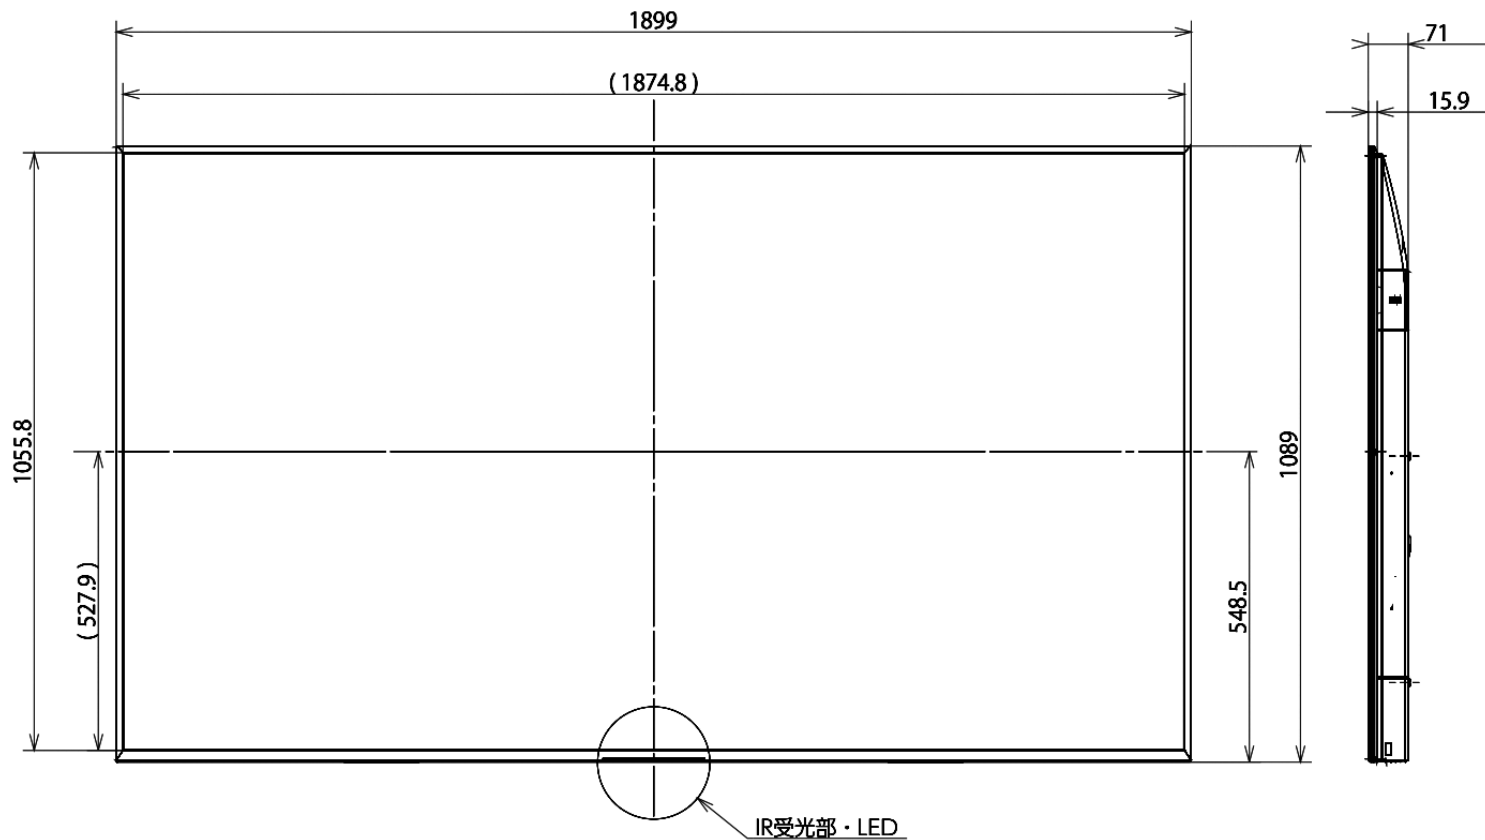

FW-85BZ40L [SONY]

単位(mm)