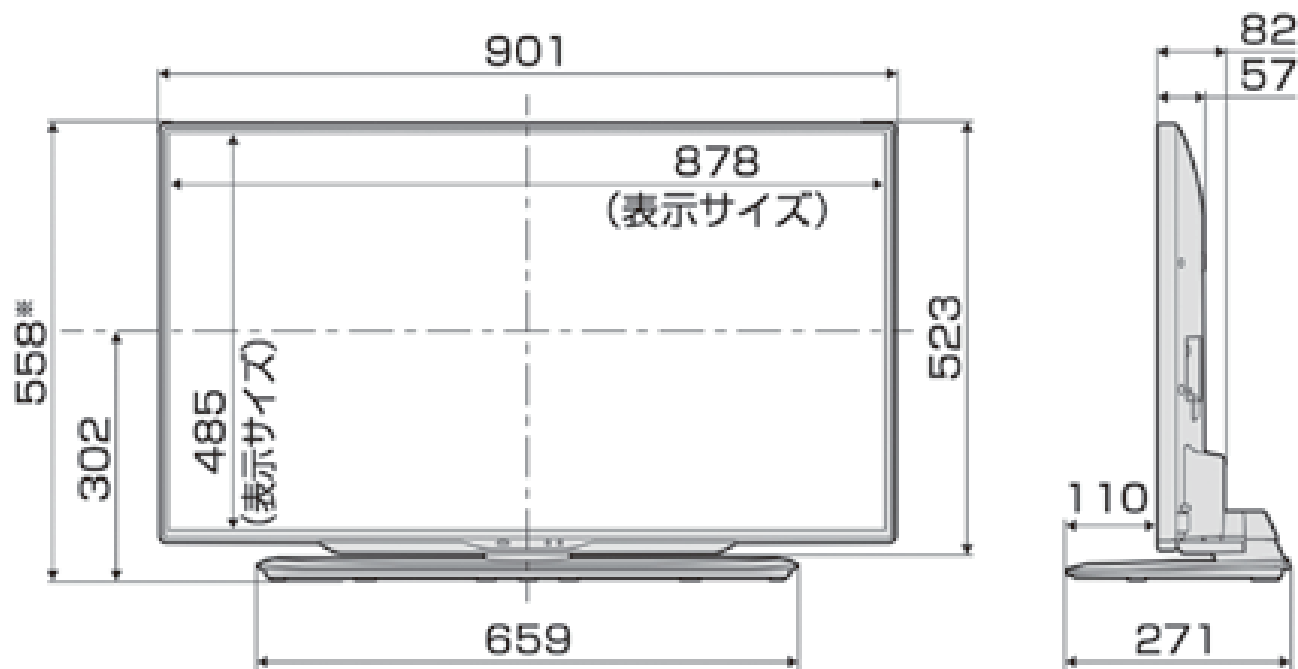

LC-40U45 [HITACHI]

※画面角度(左右)を最大まで調整時、約5mm程度高くなる場合があります。