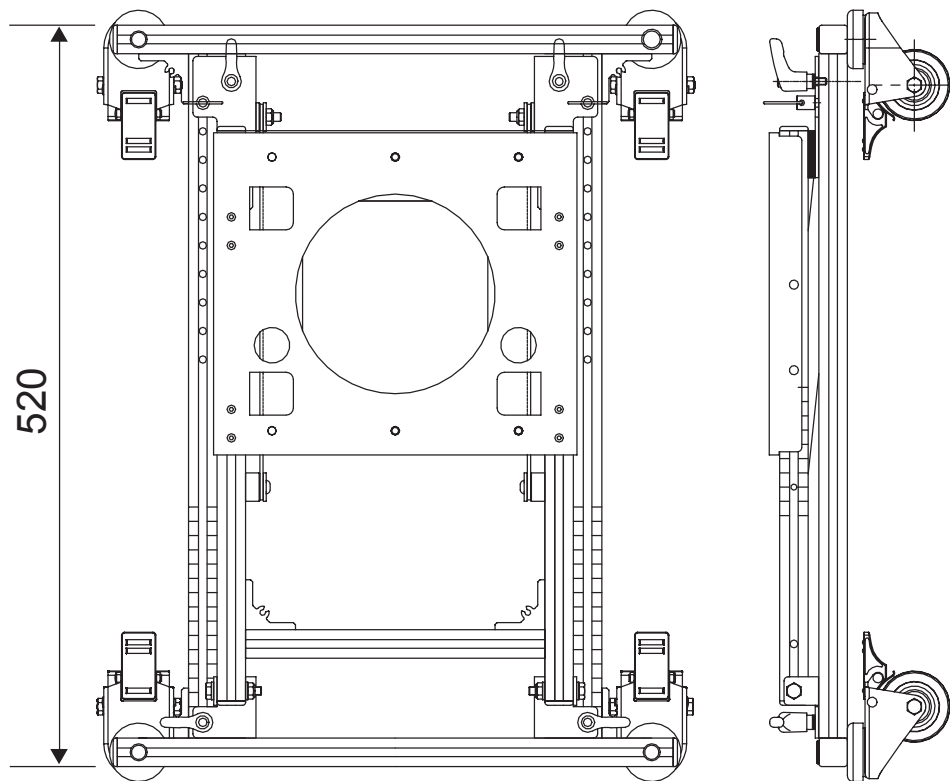

PT-1786B [RATEC]

中型ディスプレイスタンド

(mm)