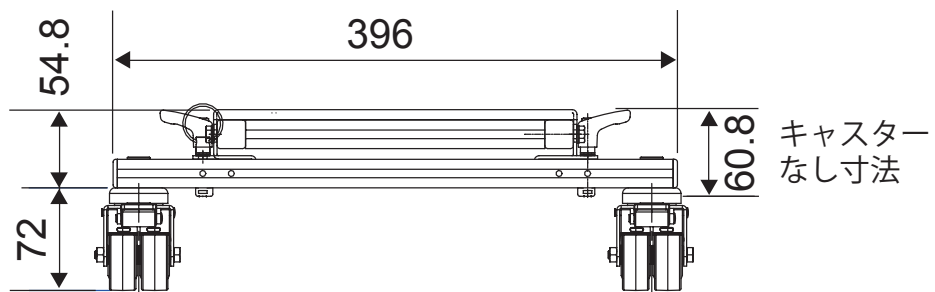

PT-1786B [RATEC]

中型ディスプレイスタンド

(mm)