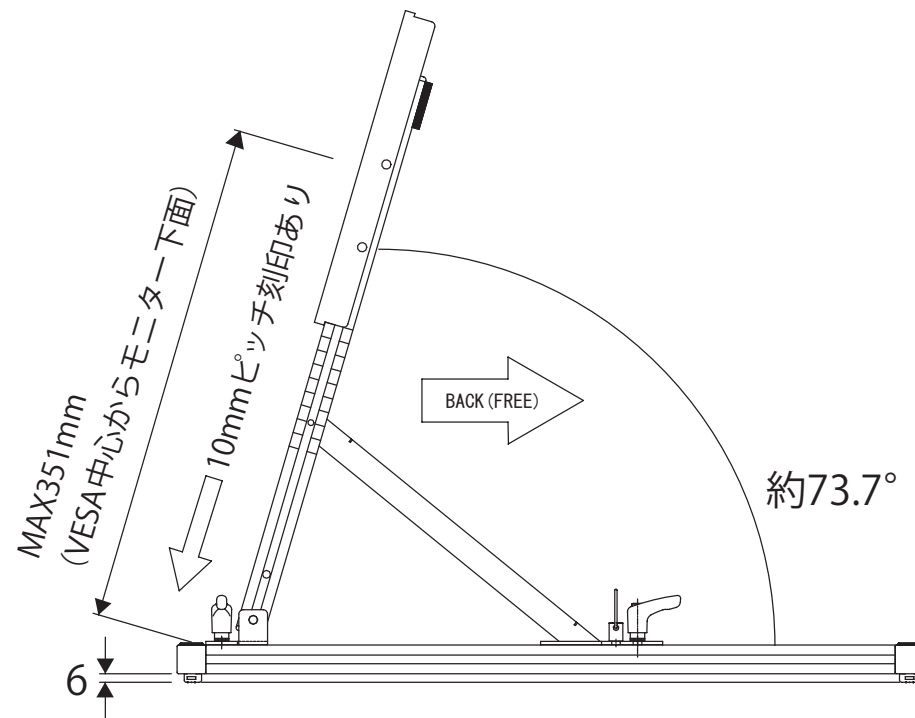

PT-1786B [RATEC]

中型ディスプレイスタンド

(mm)