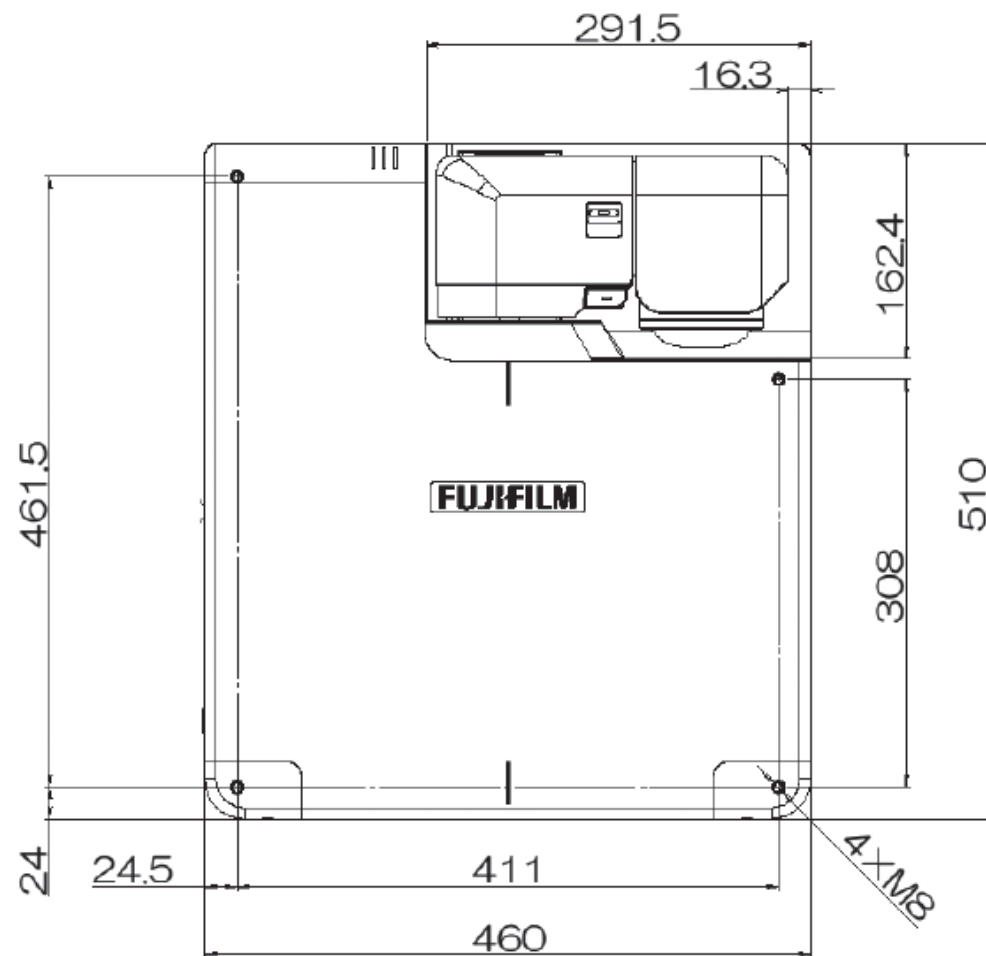

外形寸法图

单位(mm)

Remote control light receiver