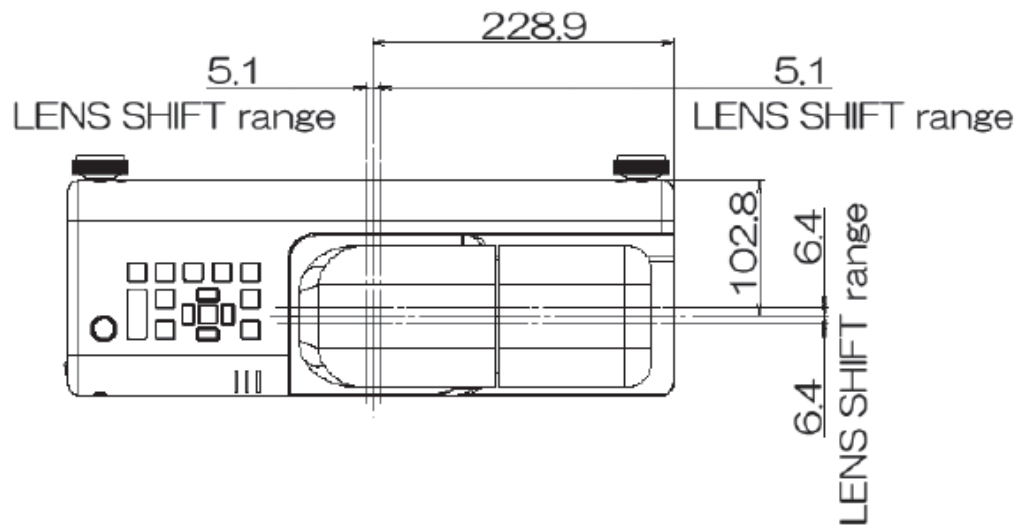

外形寸法图

单位(mm)

Remote control light receiver