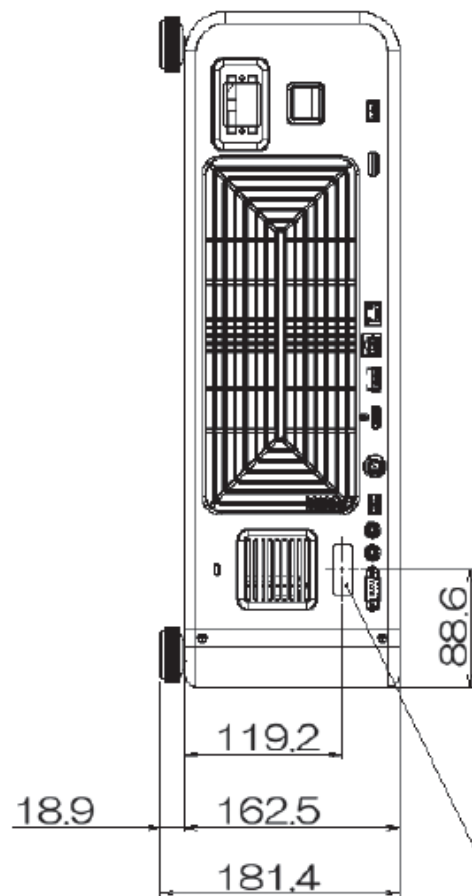

外形寸法图

单位(mm)

Remote control light receiver