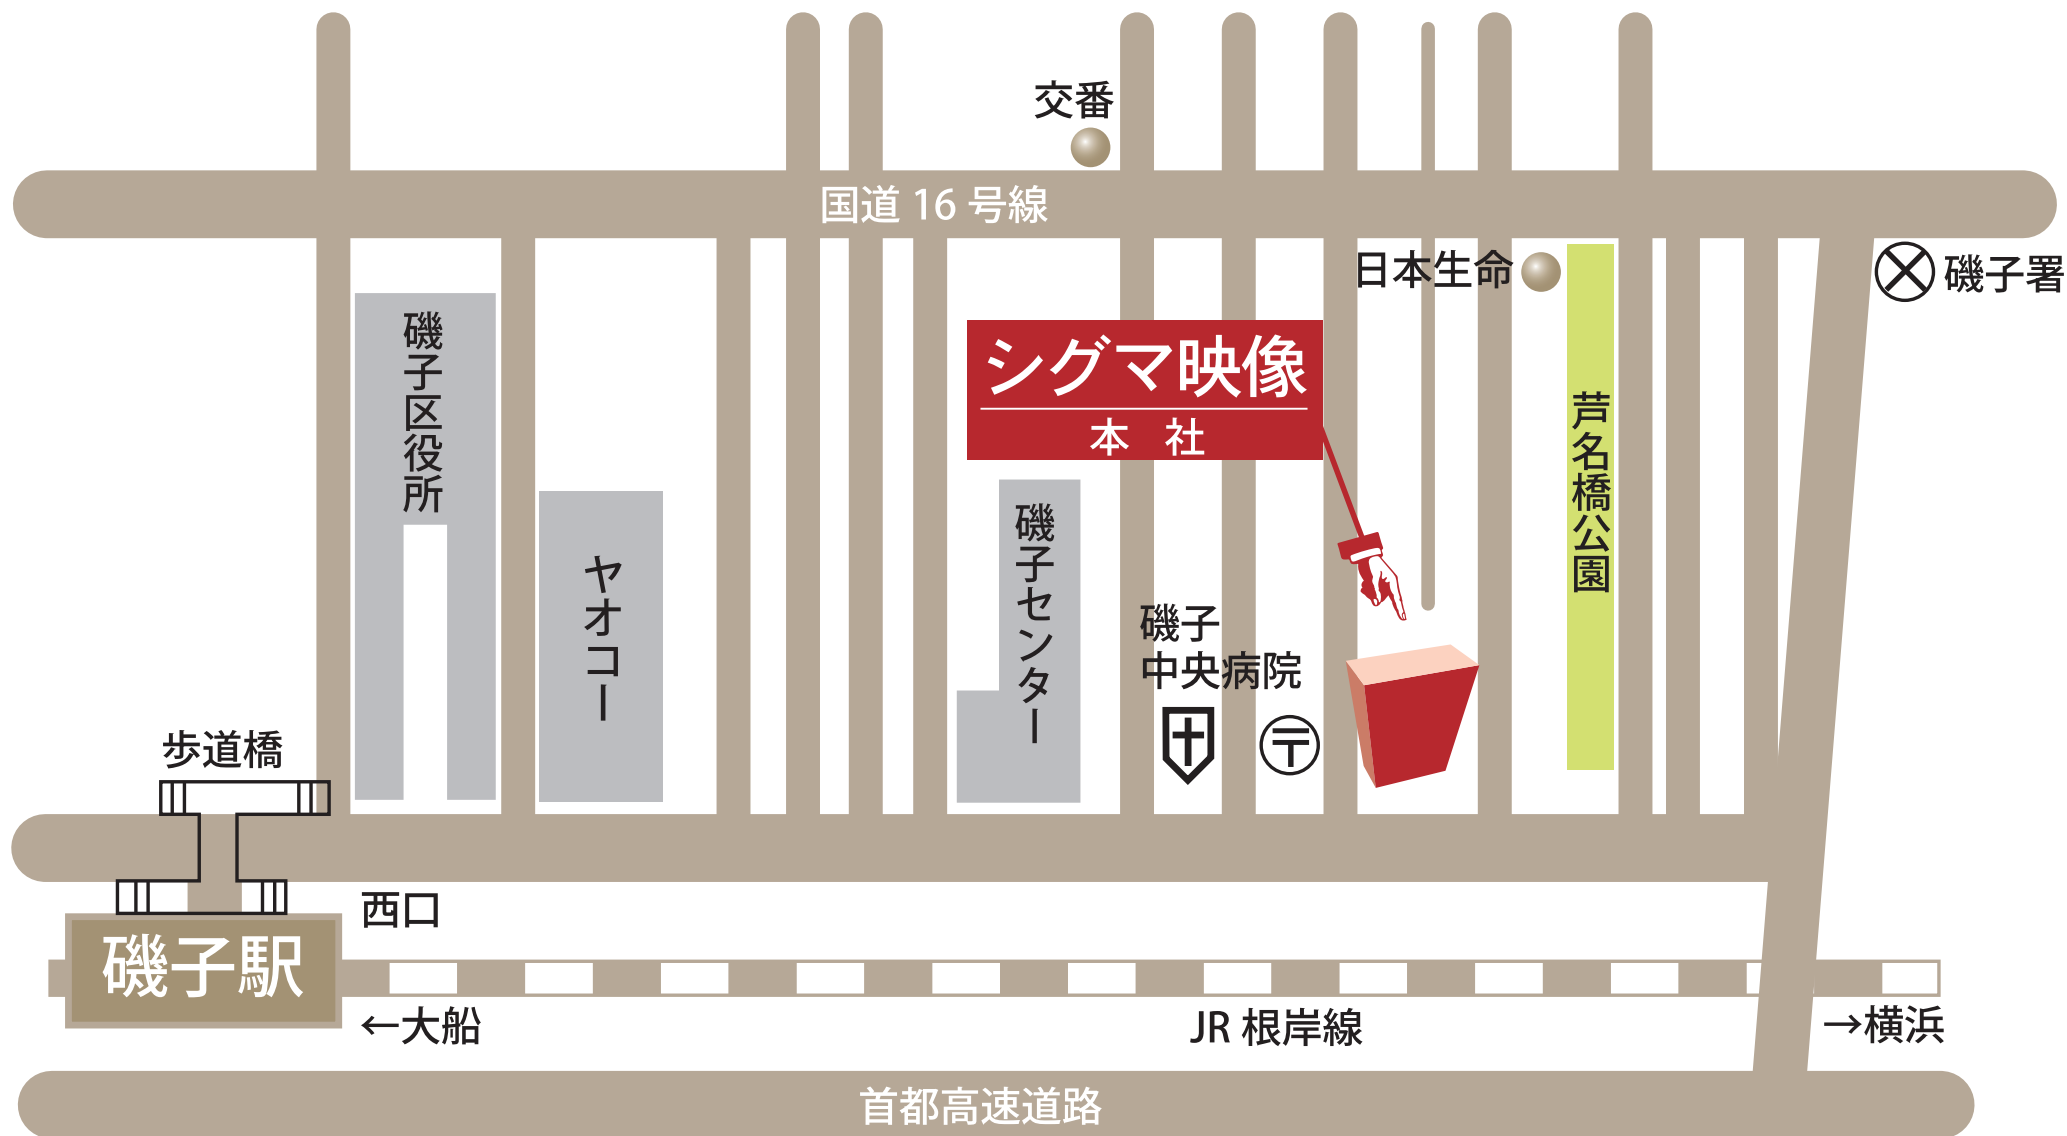

シグマ映像 本社へのアクセスマップ

〒235-0016 横浜市磯子区磯子 2-17-17
TEL.045-750-1251 FAX.045-750-1255

【交通】JR根岸線「磯子駅」より徒歩12分